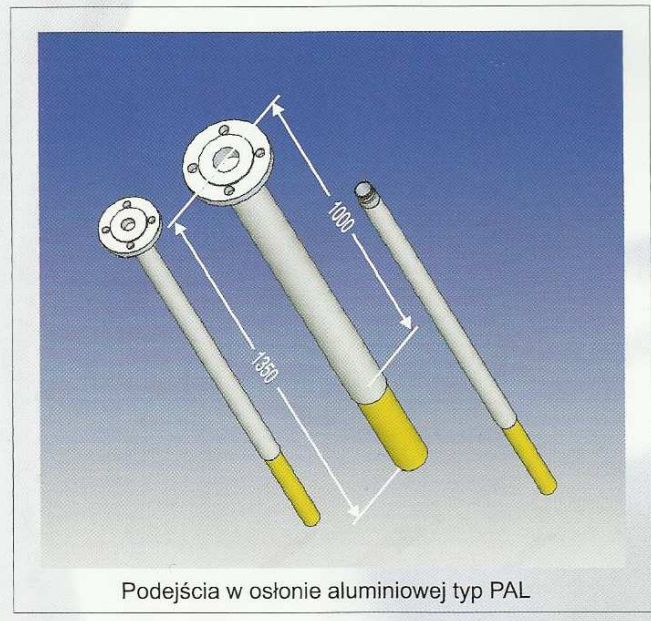

Instalacje

SKŁADY „KROPELEK”

SKŁADY „PECEFAL”

SKŁADY „ŻELIWIARZ”

1. 437. I. CENNIK PODSTAWOWY SIECI GAZOWE

PODEJŚCIA W OSŁONIE ALUMINIOWEJ KARTA A

EDYCJA I 2013. STAN NA DZIEŃ 2013.02.01

PODEJŚCIA W OSŁONIE ALUMINIOWEJ typ PAL

MATERIAŁY:

Rura osłonowa	Aluminium
Rura polietylenowa	PE-HD80 lub PE-HD100
Kołnierz, końcówki	P355N; 18G2A; S235JRG2; St3S

PRZEZNACZENIE:

- podejścia stosowane są do wyprowadzenia rurociągu gazowego z rury polietylenowej nad powierzchnię ziemi
- do gazów wg PN/C 96001 lub innych czynników gazowych
- praca podejścia w zakresie temp.: T1 (-10°C do +60°C) lub T2 (-20°C do +60°C)

UWAGI:

- Kołnierze i końcówki stalowe nie są malowane

Podejścia w osłonie aluminiowej typ PAL

ceny na zapytanie

INFORMACJE TECHNICZNE ORAZ WYCENY INWESTYCYJNE U NASZYCH DORADCÓW

TAŚMY I FOLIE
BUDOWLANE

TAŚMY I FOLIE
OPAKOWANIOWE

MATERIAŁY IZOLUJĄCE
I USZCZELNIAJĄCE

SYSTEMY DOCIEPLEŃ
BUDYNKÓW

BEZPIECZEŃSTWO
I HIGIENA PRACY

Chemia

Kropelek:

kontakt bezpośredni: +48 505 657 795

magazyn dla dostaw 114SIW: ul. Handlowa 2, 41-807 Zabrze
sklad.kropelek.zabrze@orangeseven.pl

Pecefal:

kontakt bezpośredni: +48 505 657 795

magazyn dla dostaw 114SIK: ul. Handlowa 2, 41-807 Zabrze
sklad.pecefal.zabrze@orangeseven.pl

Żeliwiarz:

kontakt bezpośredni: +48 505 657 795

magazyn dla dostaw 111SID: ul. Cegielnia Murcki 5, 40-749 Katowice
sklad.zeliwiarz.katowice@orangeseven.pl

magazyn dla dostaw 110I: ul. Kościuszki 227, 40-600 Katowice
magazyn.instalacje.katowice@orangeseven.pl

magazyn dla dostaw 210I: ul. Zakłiki z Mysłnik 16, 30-198 Kraków
magazyn.instalacje.krakow@orangeseven.pl

Chemia:
kontakt bezpośredni: +48 605 227 040

magazyn dla dostaw 110C: ul. Śląska 88, 40-742 Katowice
magazyn.chemia.katowice@orangeseven.pl

Adres do korespondencji i fakturowania: Orange Seven, ul. Opolskiego 1/21, 41-500 Chorzów